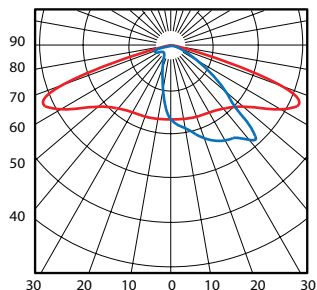

ОПОРА ОСВІТЛЕННЯ

Тип опори / назва / висота / світловий потік / напруга / потужність / вага

Опора	СОФІЯ 6,0 LED 60W	6,00	7000lm	220V AC	60W	65,0
Опора	СОФІЯ 5,0 LED 30W	5,00	3500lm	220V AC	30W	55,0
Опора	СОФІЯ 4,0 LED 30W	4,00	3500lm	220V AC	30W	45,0

Фундамент Ф-210 (4-5 метрів) та Ф-250 (6 метрів) під опору замовляється окремо.