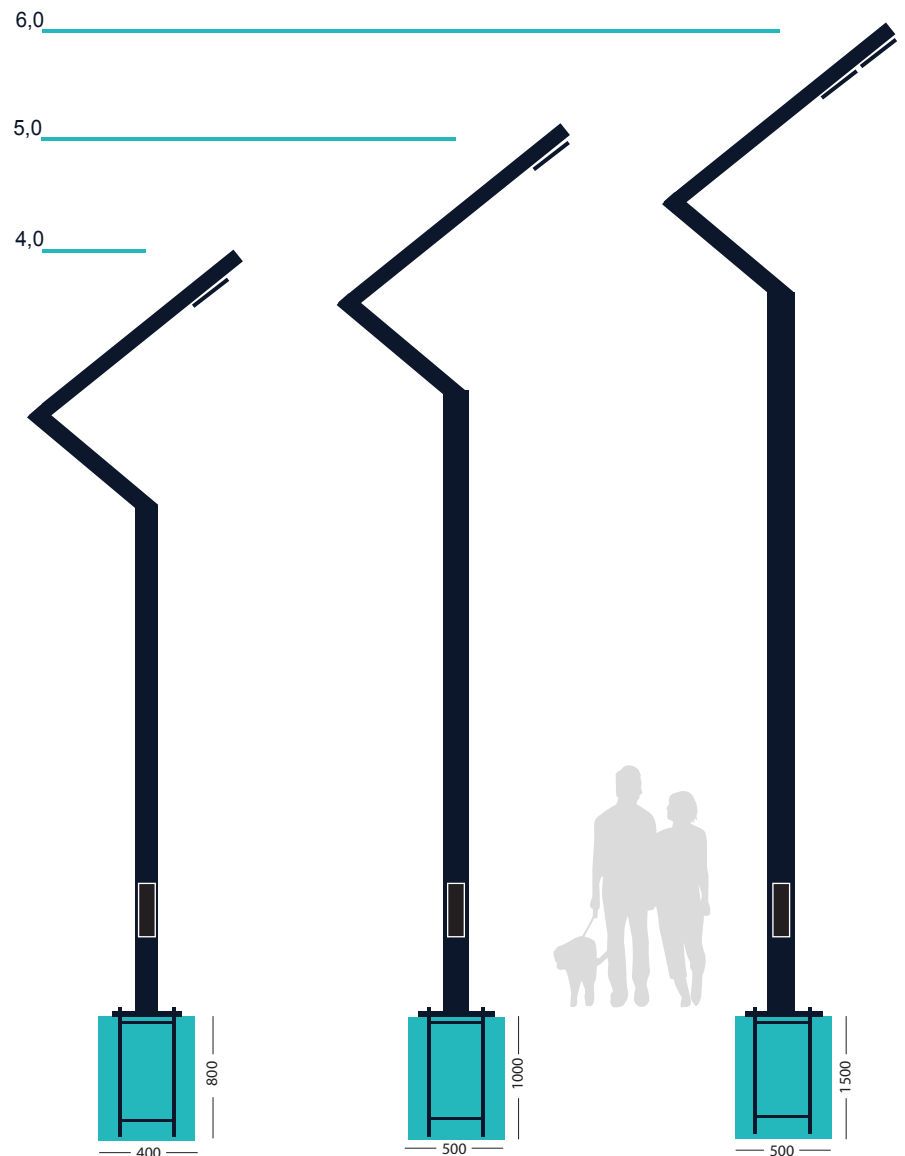

Висота	3.50 /6.00 м.
Світловий потік	3500/7000 люмен.
Потужність	30-60 ватт
Світло	4000 к
Оптика	широка/вулична
Розмір	100x100
Матеріал	сталь
Мережа	220В/50Гц
Колір	RAL
Захист	IP65
Гарантія	3 роки

КОМПЛЕКТ

Опора ELMONT

Світлодіоди CREE

Оптика LEDIL

Джерело живлення MEAN WELL

Електричний кабель ВВГ 3x1,5

Продукція сертифікована

ОПОРА ОСВІТЛЕННЯ

Тип опори / назва / висота / світловий потік / напруга / потужність / вага

Опора	СОФІЯ 6,0 LED 60W	6,00	7000lm	220V AC	60W	65,0
Опора	СОФІЯ 5,0 LED 30W	5,00	3500lm	220V AC	30W	55,0
Опора	СОФІЯ 4,0 LED 30W	4,00	3500lm	220V AC	30W	45,0

Фундамент Ф-210 (4-5 метрів) та Ф-250 (6 метрів) під опору замовляється окремо.

Опори призначені для освітлення парків, вулиць, міжквартирного вуличного освітлення, прилеглих територій.