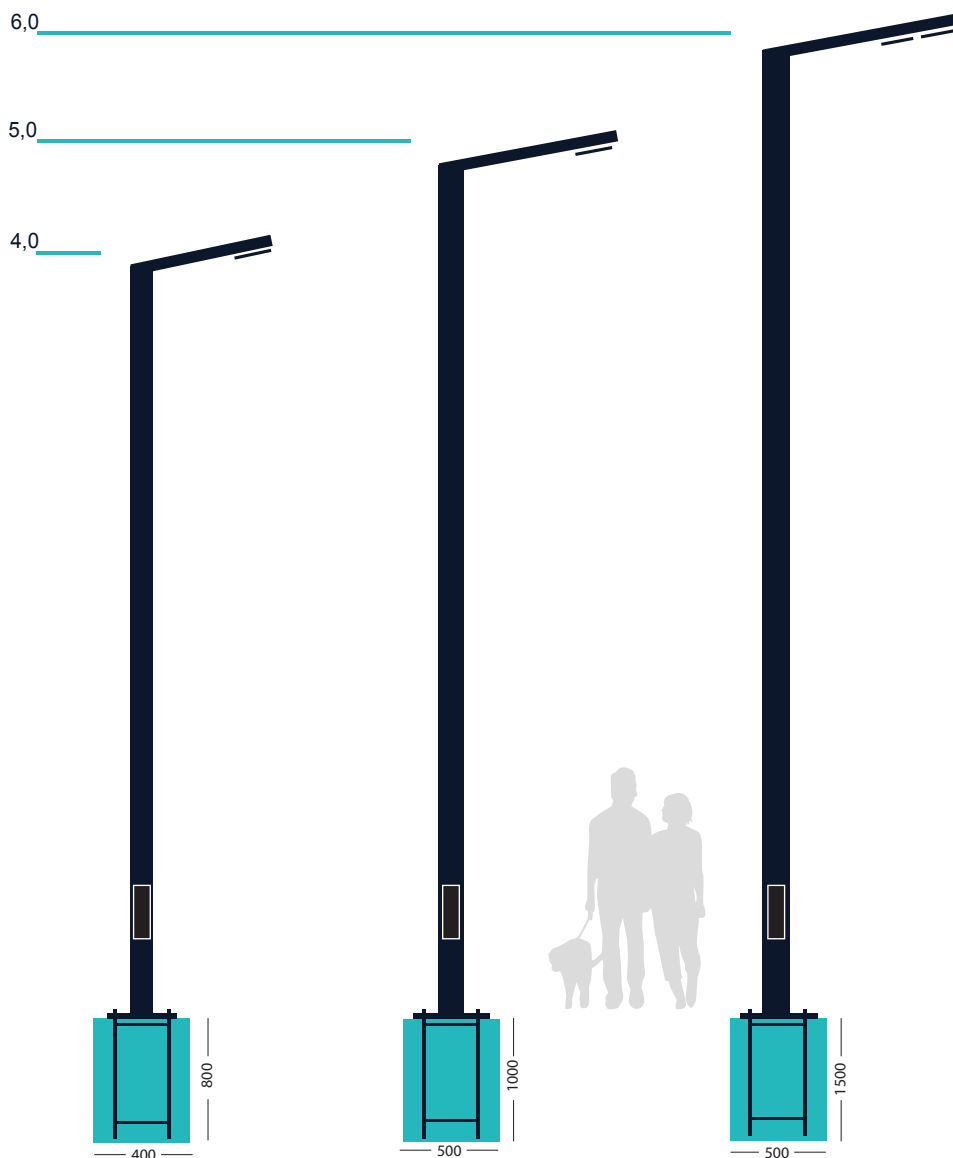

## Технічні характеристики

Висота	4.00/6.00 м.
Світловий потік	3500/7000 люмен.
Потужність	30-60 ватт
Світло	4000 к
Оптика	широка/вулична
Розмір	100x100
Матеріал	сталь
Мережа	220В/50Гц
Колір	RAL
Захист	IP65
Гарантія	3 роки

## КОМПЛЕКТ

Опора ELMONT

Світлодіоди CREE

Оптика LEDIL

Джерело живлення MEAN WELL

Електричний кабель ВВГ 3x1,5

Продукція сертифікована

## ОПОРА ОСВІТЛЕННЯ

Тип опори / назва / висота / світловий потік / напруга / потужність / вага

Опора	СОКАР 6,0 LED 60W	6,00	7000lm	220V AC	60W	65,0
Опора	СОКАР 5,0 LED 30W	5,00	3500lm	220V AC	30W	55,0
Опора	СОКАР 4,0 LED 30W	4,00	3500lm	220V AC	30W	45,0

Фундамент Ф-210 (4-5 метрів) та Ф-250 (6 метрів) під опору замовляється окремо.

Унікальність системи полягає в тому що наші клієнти не витрачають свій час над придбанням опор освітлення, світильників, лампа, електричного кабелю, анкерної заставної, а отримують готовий виріб де все і це вже встановлено. Завдання тільки дати електричне живлення 220Вольт. І все, система працює.