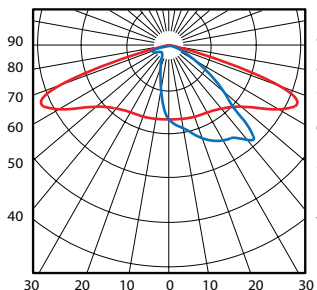

ОПОРА ОСВІТЛЕННЯ

Тип опори / назва / висота / світловий потік / напруга / потужність / вага

Опора	СОКАР 6,0 LED 60W	6,00	7000lm	220V AC	60W	65,0
Опора	СОКАР 5,0 LED 30W	5,00	3500lm	220V AC	30W	55,0
Опора	СОКАР 4,0 LED 30W	4,00	3500lm	220V AC	30W	45,0

Фундамент Ф-210 (4-5 метрів) та Ф-250 (6 метрів) під опору замовляється окремо.