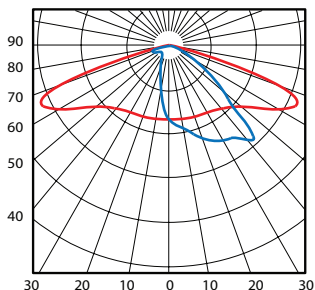

ОПОРА ОСВІТЛЕННЯ

Тип опори / назва / висота / світловий потік / напруга / потужність / вага

Опора	КОСМО 6,0 LED 60W	6,00	7000lm	220V AC	60W	70,0
Опора	КОСМО 5,0 LED 30W	5,00	3500lm	220V AC	30W	60,0
Опора	КОСМО 4,0 LED 30W	4,00	3500lm	220V AC	30W	50,0

Фундамент Ф-210 (4-5 метрів) та Ф-250 (6 метрів) під опору замовляється окремо.