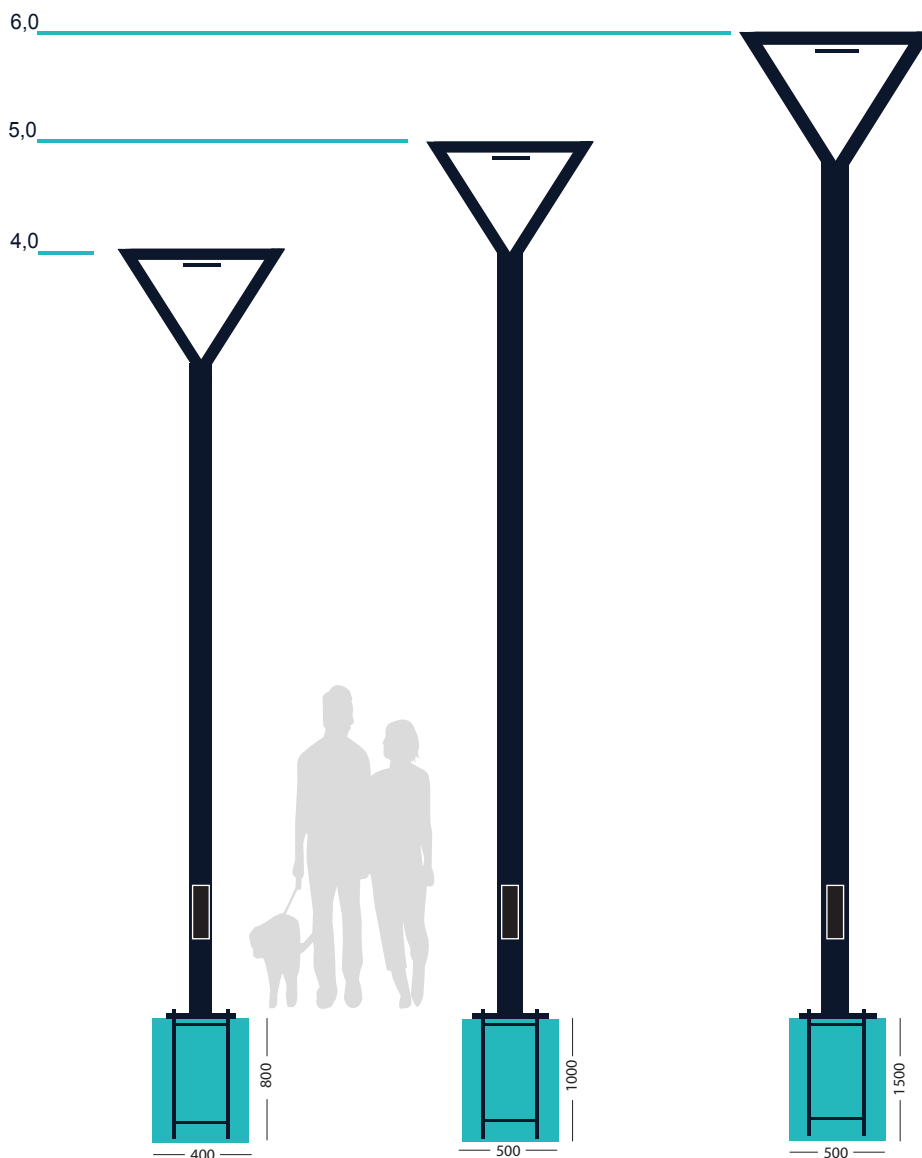

Висота	4,00/6,00 м.
Світловий потік	3500/7000 люмен.
Потужність	30-60 ватт
Світло	4000 к
Оптика	широка/вулична
Розмір	100x100
Матеріал	сталь
Мережа	220В/50Гц
Колір	RAL
Захист	IP65
Гарантія	3 роки

КОМПЛЕКТ

Опора ELMONT

Світлодіоди CREE

Оптика LEDIL

Джерело живлення MEAN WELL

Електричний кабель ВВГ 3x1,5

Продукція сертифікована

ОПОРА ОСВІТЛЕННЯ

Тип опори / назва / висота / світловий потік / напруга / потужність / вага

Опора	КОСМО 6,0 LED 60W	6,00	7000lm	220V AC	60W	70,0
Опора	КОСМО 5,0 LED 30W	5,00	3500lm	220V AC	30W	60,0
Опора	КОСМО 4,0 LED 30W	4,00	3500lm	220V AC	30W	50,0

Фундамент Ф-210 (4-5 метрів) та Ф-250 (6 метрів) під опору замовляється окремо.

Опори призначені для освітлення парків, вулиць, міжквартирного вуличного освітлення, прилеглих територій.