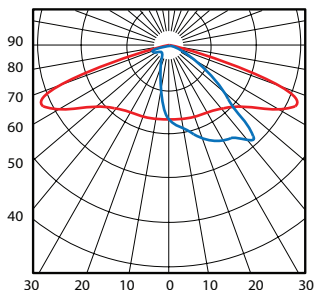

ОПОРА ОСВІТЛЕННЯ

Тип опори / назва / висота / світловий потік / напруга / потужність / вага

Опора	КИРОС 6,0 LED 60W	6,00	7000lm	220V AC	60W	70,0
Опора	КИРОС 5,0 LED 30W	5,00	3500lm	220V AC	30W	60,0
Опора	КИРОС 4,0 LED 30W	4,00	3500lm	220V AC	30W	50,0

Фундамент Ф-210 (4-5 метрів) та Ф-250 (6 метрів) під опору замовляється окремо.