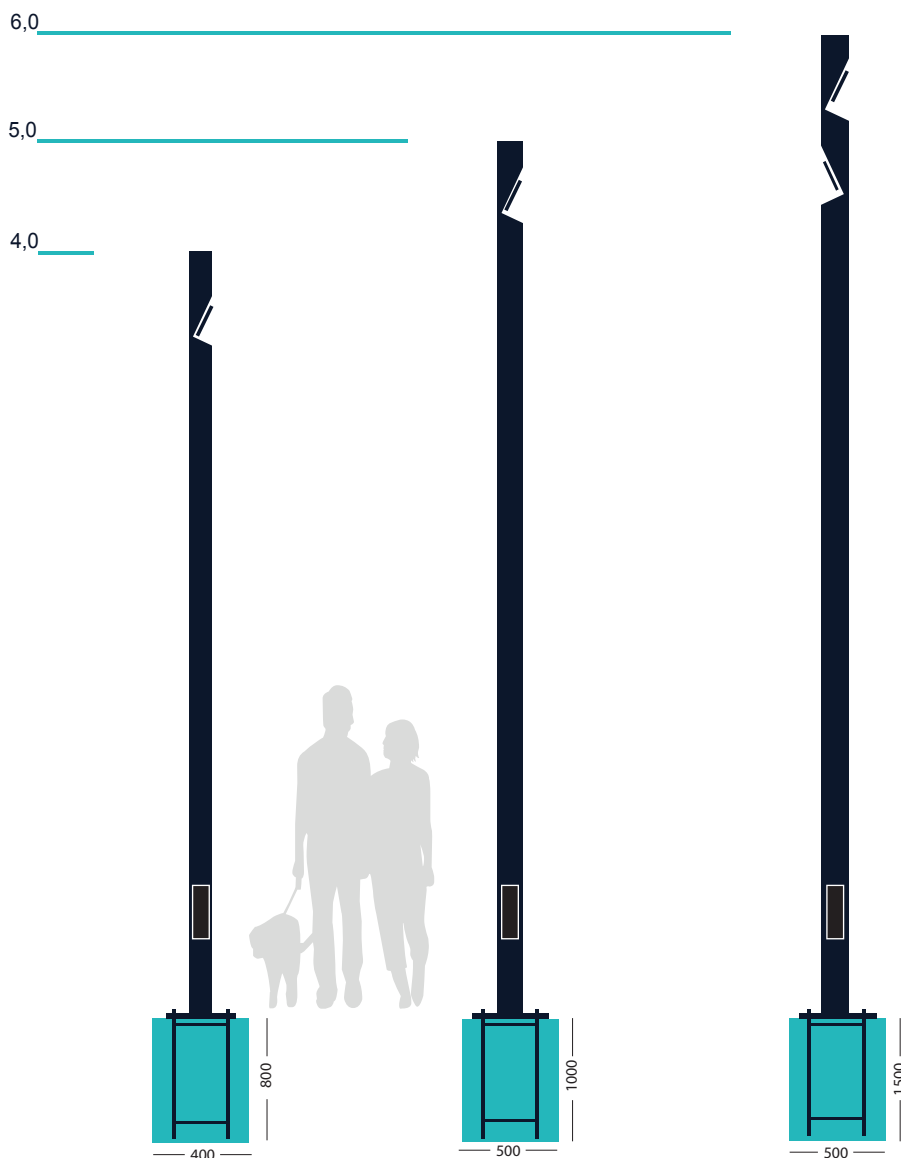

Висота	4,00/6,00 м.
Світловий потік	3500/7000 люмен.
Потужність	30-60 ватт
Світло	4000 к
Оптика	широка/вулична
Розмір	129
Матеріал	сталь
Мережа	220В/50Гц
Колір	RAL
Захист	IP65
Гарантія	3 роки

КОМПЛЕКТ

Опора ELMONT

Світлодіоди CREE

Оптика LEDIL

Джерело живлення MEAN WELL

Електричний кабель ВВГ 3х1,5

Продукція сертифікована

ОПОРА ОСВІТЛЕННЯ

Тип опори / назва / висота / світловий потік / напруга / потужність / вага

Опора	КИРОС 6,0 LED 60W	6,00	7000lm	220V AC	60W	70,0
Опора	КИРОС 5,0 LED 30W	5,00	3500lm	220V AC	30W	60,0
Опора	КИРОС 4,0 LED 30W	4,00	3500lm	220V AC	30W	50,0

Фундамент Ф-210 (4-5 метрів) та Ф-250 (6 метрів) під опору замовляється окремо.

Унікальність системи полягає в тому що наші клієнти не витрачають свій час над придбанням опор освітлення, світильників, лампа, електричного кабелю, анкерної заставної, а отримують готовий виріб де все і це вже встановлено. Завдання тільки дати електричне живлення 220Вольт. І все, система працює.

Опори призначені для освітлення парків, вулиць, міжквартирного вуличного освітлення, прилеглих територій.