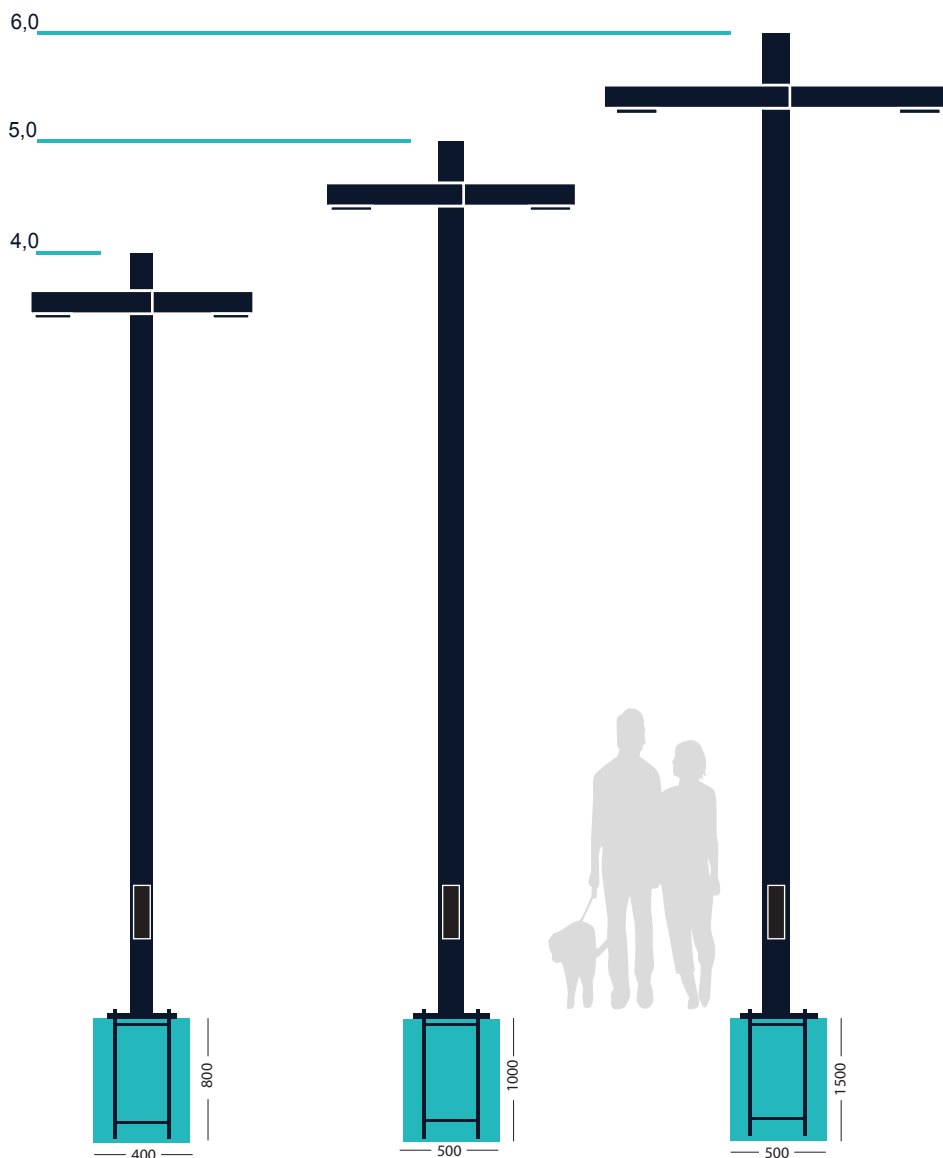

ДЕЛЬТА

КОНТАКТИ

led@led-elmont.com

044 361 7579

050 337 9779

м.Київ вул. Гродненська 32

www.led-elmont.com

Технічні характеристики

Висота	4,00 / 6,00 м.
Світловий потік	7000 / 14000 люмен.
Потужність	60-120 ватт
Світло	4000 к
Оптика	широка/вулична
Розмір	100x100
Матеріал	сталь
Мережа	220В/50Гц
Колір	RAL
Захист	IP65
Гарантія	3 роки

КОМПЛЕКТ

Опора ELMONT

Світлодіоди CREE

Оптика LEDIL

Джерело живлення MEAN WELL

Електричний кабель ВВГ 3x1,5

Продукція сертифікована