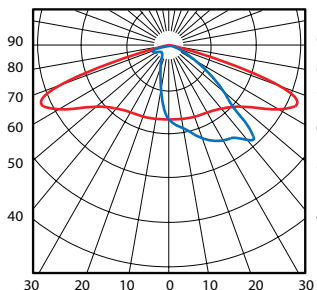

ОПОРА ОСВІТЛЕННЯ

Тип опори / назва / висота / світловий потік / напруга / потужність / вага

Опора	ДЕЛЬТА 6,0 LED 120W	6,00	14000lm	220V AC	120W	70,0
Опора	ДЕЛЬТА 5,0 LED 60W	5,00	7000lm	220V AC	60W	60,0
Опора	ДЕЛЬТА 4,0 LED 60W	4,00	7000lm	220V AC	60W	50,0

Фундамент Ф-210 (4-5 метрів) та Ф-250 (6 метрів) під опору замовляється окремо.