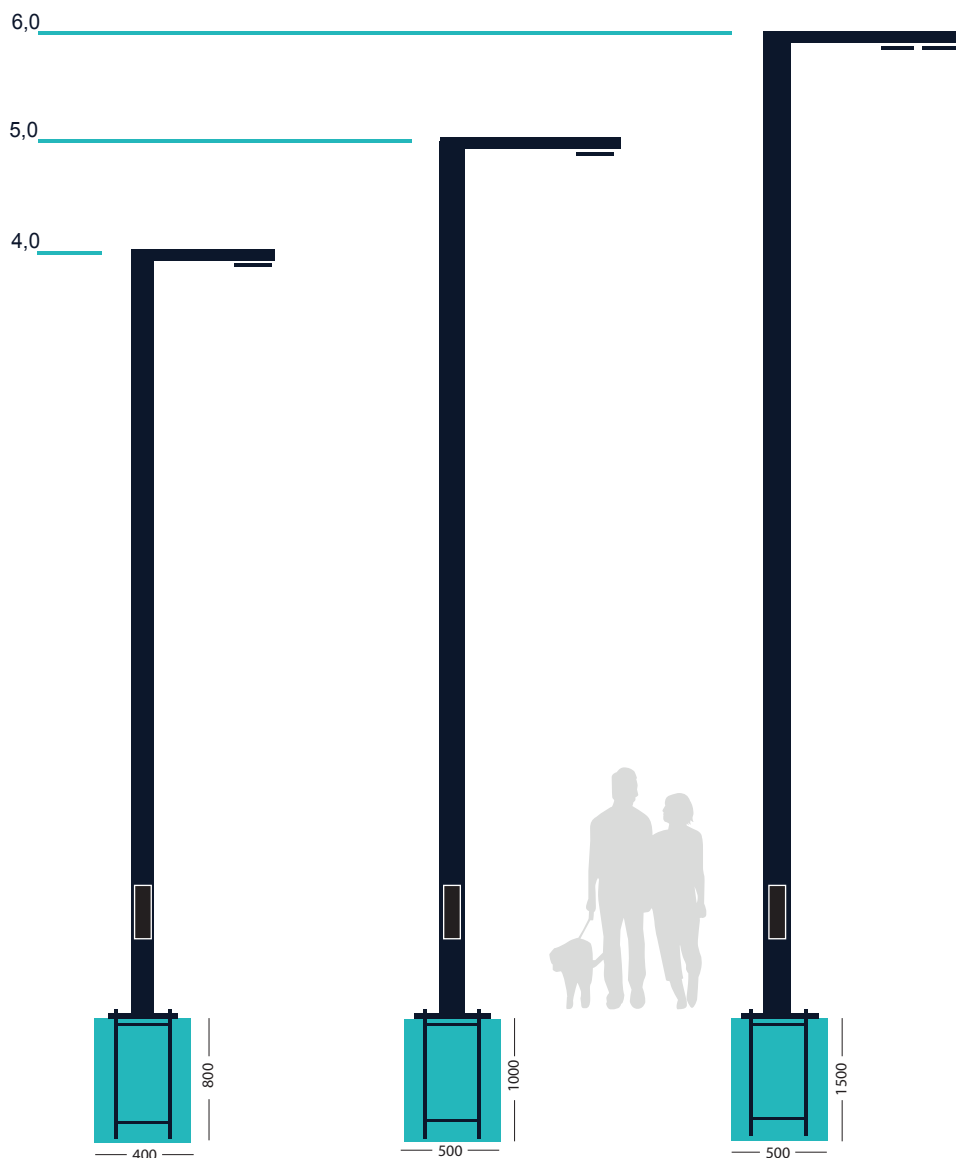

Висота	4,00 / 6,00 м.
Світловий потік	3500 / 7000 люмен.
Потужність	30-60 ватт
Світло	4000 к
Оптика	широка/вулична
Розмір	100x100
Матеріал	сталь
Мережа	220В/50Гц
Колір	RAL
Захист	IP65
Гарантія	3 роки

КОМПЛЕКТ

Опора ELMONT

Світлодіоди CREE

Оптика LEDIL

Джерело живлення MEAN WELL

Електричний кабель ВВГ 3x1,5

Продукція сертифікована

ОПОРА ОСВІТЛЕННЯ

Тип опори / назва / висота / світловий потік / напруга / потужність / вага

Опора	АКВАРЕЛЬ 6,0 LED 60W	6,00	7000lm	220V AC	60W	65,0
Опора	АКВАРЕЛЬ 5,0 LED 30W	5,00	3500lm	220V AC	30W	55,0
Опора	АКВАРЕЛЬ 4,0 LED 30W	4,00	3500lm	220V AC	30W	45,0

Фундамент Ф-210 (4-5 метрів) та Ф-250 (6 метрів) під опору замовляється окремо.

Опори призначені для освітлення парків, вулиць, міжквартирного вуличного освітлення, прилеглих територій.