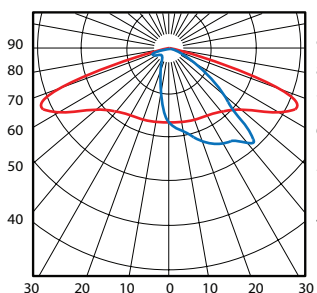

ОПОРА ОСВІТЛЕННЯ

Тип опори / назва / висота / світловий потік / напруга / потужність / вага

Опора	АКВАРЕЛЬ 6,0 LED 60W	6,00	7000lm	220V AC	60W	65,0
Опора	АКВАРЕЛЬ 5,0 LED 30W	5,00	3500lm	220V AC	30W	55,0
Опора	АКВАРЕЛЬ 4,0 LED 30W	4,00	3500lm	220V AC	30W	45,0

Фундамент Ф-210 (4-5 метрів) та Ф-250 (6 метрів) під опору замовляється окремо.